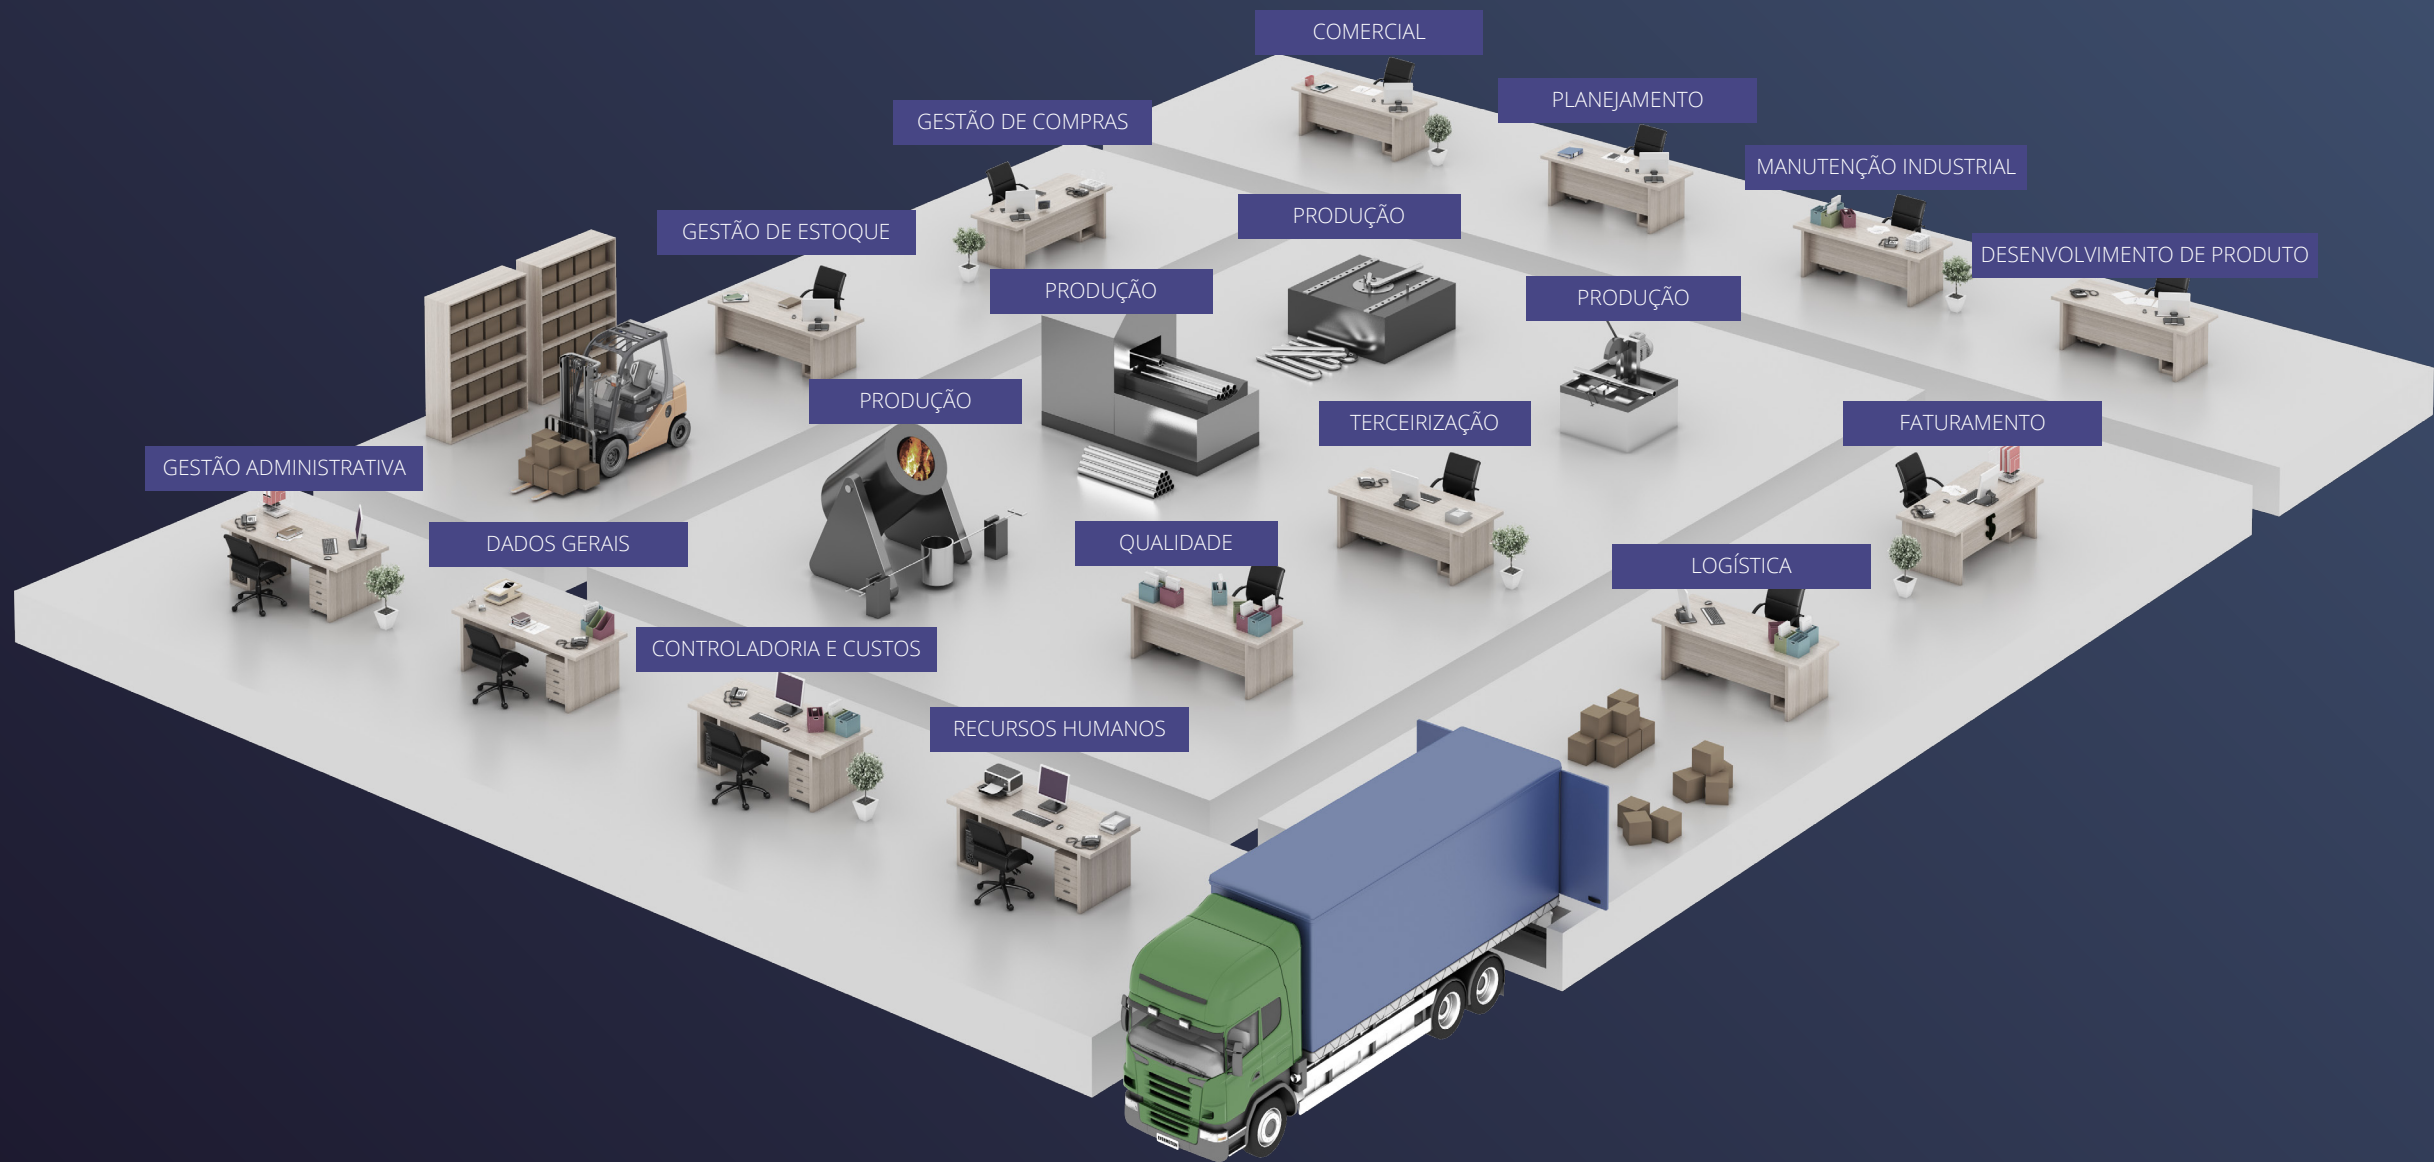

PRINCIPAIS SEGMENTOS ATENDIDOS PELA CONSISTEM

Químico

Plásticos e Embalagens

Distribuição e Logística

Cosméticos e Farmacêutico

Moveleiro

Papel e Celulose

Metalmecânico

Alimentício e Bebidas

Cerealista

Têxtil e Confecção